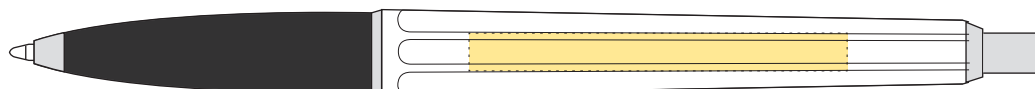

EPOCA GRIP

Kulspetspenna | *Ballpoint pen*

Tampotryck/Padprinting

Hätta / *Upper part*

- Tryckyta - *Imprintarea*: 50 mm x 5 mm
- Tryckfärger - *Imprintcolours*: 4 pms-colours

STANDARD

Certifierad
SVENSKT ARKIV

Medium

Bläckfärg: **BLÅ**

Ink colour: BLUE

Ungefärlig PMS-färg
Approximate PMS-colour

Färgbenämning
Colour name

		Vit / White
		Svart / Black
187		Röd / Red
2925 / 3005		Blå / Blue
2767		Mörkblå / Darkblue
195		Vinröd / Burgundy
355		Grön / Green
012		Gul / Yellow
310		Turkos / Turquoise
218		Rosa / Pink
382		Neongrön / Neon-green
1505		Orange
679 C		Ljung / Vintage-pink
5497 C		Olivgrön / Olive-green
629 C		Mintgrön / Mint-green
581 C		Khakigrön / Khakigreen
178 C		Korallröd / Corallred
		Lavendel / Lavender
		Laxrosa / Salmon pink