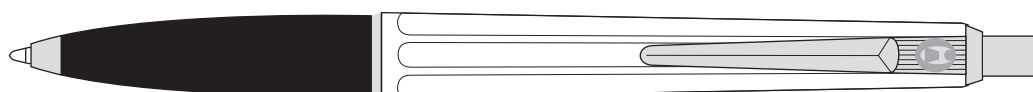

EPOCA GRIP

Kulspetspenna | *Ballpoint pen*

Digitaltryck/Digital imprint

Hätta / *Upper part*

- Tryckyta - *Imprintarea*: 50 mm x 2,8 mm
- Tryckfärger - *Imprintcolours*: CMYK

STANDARD

Certifierad
SVENSKT ARKIV

Medium

Bläckfärg: **BLÅ**

Ink colour: BLUE

Ungefärlig PMS-färg
Approximate PMS-colour

Färgbenämning
Colour name

		Vit / White
		Svart / Black
187		Röd / Red
2925 / 3005		Blå / Blue
2767		Mörkblå / Darkblue
195		Vinröd / Burgundy
355		Grön / Green
012		Gul / Yellow
310		Turkos / Turquoise
218		Rosa / Pink
382		Neongrön / Neon-green
1505		Orange
679 C		Ljung / Vintage-pink
5497 C		Olivgrön / Olive-green
629 C		Mintgrön / Mint-green
581 C		Khakigrön / Khakigreen
178 C		Korallröd / Corallred
		Lavendel / Lavender
		Laxrosa / Salmon pink