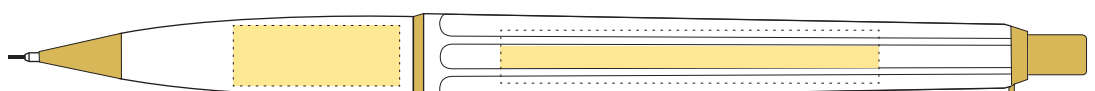

Pencil

Ungefärlig PMS-färg
Approximate PMS-colour

Färgbenämning
Colour name

	Vit / White
	Svart / Black
187	Röd / Red
2925 / 3005	Blå / Blue
2767	Mörkblå / Darkblue
195	Vinröd / Burgundy
355	Grön / Green
012	Gul / Yellow
310	Turkos / Turquoise
218	Rosa / Pink
382	Neongrön / Neon-green
1505	Orange
679 C	Ljung / Vintage-pink
5497 C	Olivgrön / Olive-green
629 C	Mintgrön / Mint-green
581 C	Khakigrön / Khakigreen
178 C	Korallröd / Corallred
	Lavendel / Lavender
	Laxrosa / Salmon pink

Inte pencil /
Not pencil