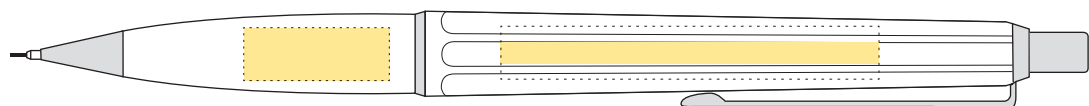

Pencil

Ungefärlig PMS-färg
Approximate PMS-colour

Färgbemning
Colour name

	Vit / White
	Svart / Black
187	Röd / Red
2925 / 3005	Blå / Blue
2767	Mörkblå / Darkblue
195	Vinröd / Burgundy
355	Grön / Green
012	Gul / Yellow
310	Turkos / Turquoise
218	Rosa / Pink
382	Neongrön / Neon-green
1505	Orange
679 C	Ljung / Vintage-pink
5497 C	Olivgrön / Olive-green
629 C	Mintgrön / Mint-green
581 C	Khakigrön / Khakigreen
178 C	Korallröd / Corallred
	Lavendel / Lavender
	Laxrosa / Salmon pink