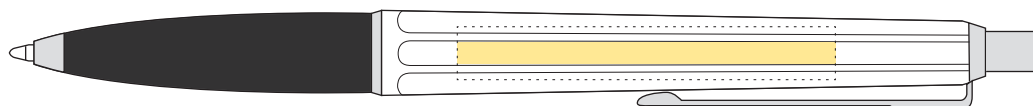

EPOCA GRIP

Kulspetspenna | *Ballpoint pen*

Digitaltryck/Digital imprint

Hätta / *Upper part*

- Tryckyta - *Imprintarea*: 50 mm x 2,8 mm
- Tryckfärger - *Imprintcolours*: CMYK

STANDARD

Certifierad
SVENSKT ARKIV

Medium

Bläckfärg: **BLÅ**

Ink colour: BLUE

Ungefärlig PMS-färg
Approximate PMS-colour

Färgbenämning
Colour name

		Vit / White
		Svart / Black
187		Röd / Red
2925 / 3005		Blå / Blue
2767		Mörkblå / Darkblue
195		Vinröd / Burgundy
355		Grön / Green
012		Gul / Yellow
310		Turkos / Turquoise
218		Rosa / Pink
382		Neongrön / Neon-green
1505		Orange
679 C		Ljung / Vintage-pink
5497 C		Olivgrön / Olive-green
629 C		Mintgrön / Mint-green
581 C		Khakigrön / Khakigreen
178 C		Korallröd / Corallred
		Lavendel / Lavender
		Laxrosa / Salmon pink