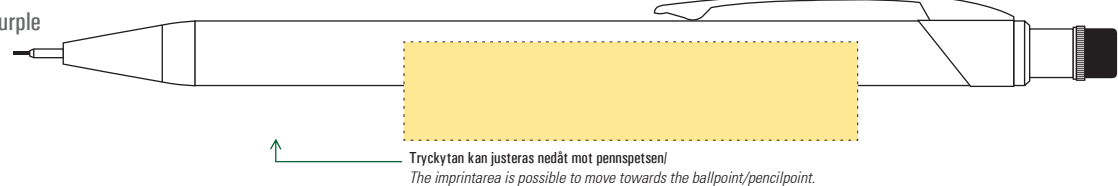

Pencil

Ungefärlig PMS-färg
Approximate PMS-colour

Färgbemärkning
Colour name

	■	Svart / Black
187	■	Röd / Red
281	■	Mörkblå / Darkblue
109	■	Gul / Yellow
312	■	Turkos / Turquoise
218	■	Rosa / Pink
367	■	Limegrön / Lime-green
1505	■	Orange
430	■	Grå / Grey
	■	Ljuslila / Light purple
258	■	Mörklila / Dark purple
9541 U	■	Mint
9240 U	■	Aprikos / Apricot
343	■	Grön / Green