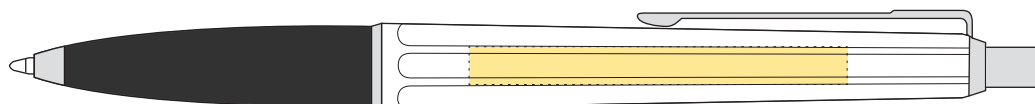

EPOCA GRIP

Kulspetspenna | *Ballpoint pen*

Tampotryck/Padprinting

Hätta / *Upper part*

- Tryckyta - *Imprintarea*: 50 mm x 5 mm
- Tryckfärger - *Imprintcolours*: 4 pms-colours

STANDARD

Certifierad
SVENSKT ARKIV

Medium

Bläckfärg: **BLÅ**

Ink colour: BLUE

Ungefärlig PMS-färg
Approximate PMS-colour

Färgbenämning
Colour name

		Vit / White
		Svart / Black
187		Röd / Red
2925 / 3005		Blå / Blue
2767		Mörkblå / Darkblue
195		Vinröd / Burgundy
355		Grön / Green
012		Gul / Yellow
310		Turkos / Turquoise
218		Rosa / Pink
382		Neongrön / Neon-green
1505		Orange
679 C		Ljung / Vintage-pink
5497 C		Olivgrön / Olive-green
629 C		Mintgrön / Mint-green
581 C		Khakigrön / Khakigreen
178 C		Korallröd / Corallred
		Lavendel / Lavender
		Laxrosa / Salmon pink