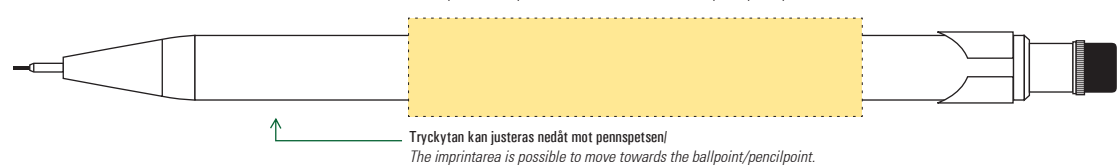

Pencil

Ungefärlig PMS-färg
Approximate PMS-colour

Färgbemärkning
Colour name

	■	Svart / Black
187	■	Röd / Red
281	■	Mörkblå / Darkblue
109	■	Gul / Yellow
312	■	Turkos / Turquoise
218	■	Rosa / Pink
367	■	Limegrön / Lime-green
1505	■	Orange
430	■	Grå / Grey
	■	Ljuslila / Light purple
258	■	Mörklila / Dark purple
9541 U	■	Mint
9240 U	■	Aprikos / Apricot
343	■	Grön / Green