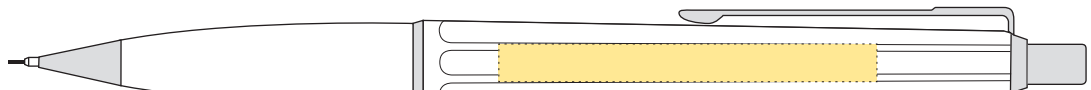

EPOCA P

Kulspetspenna & Stiftpenna
Ballpoint pen & Mechanical Pencil

Tampotryck/Padprinting

- Tryckyta - *Imprintarea*: 50 mm x 5 mm
- Tryckfärger - *Imprintcolours*: 4 pms-colours

STANDARD

Certifierad
SVENSKT ARKIV

Medium

Bläckfärg: BLÅ

Ink colour: BLUE

Kulspenna/Ballpen

Pencil

Ungefärlig PMS-färg
Approximate PMS-colour

Färgbenedning
Colour name

	Vit / White
	Svart / Black
187	Röd / Red
2925 / 3005	Blå / Blue
2767	Mörkblå / Darkblue
195	Vinröd / Burgundy
355	Grön / Green
012	Gul / Yellow
310	Turkos / Turquoise
218	Rosa / Pink
382	Neongrön / Neon-green
1505	Orange
679 C	Ljung / Vintage-pink
5497 C	Olivgrön / Olive-green
629 C	Mintgrön / Mint-green
581 C	Khakigrön / Khakigreen
178 C	Korallröd / Corallred
	Lavendel / Lavender
	Laxrosa / Salmon pink