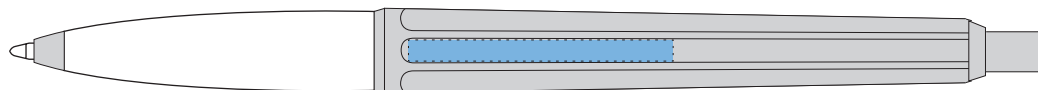

EPOCA CHROME

Kulspetspenna & Stiftpenna
Ballpoint pen & Mechanical Pencil

Stålgravyr *Steel engraving*

Hätta - motsatt sida av klips
Upper part - rearside clip

- 35 mm x 2,8 mm

- Namn

Max 21 st bokstäver (inkl. punkter & mellanrum)
Maximum 21 letters (including dots & spaces)

- ca 4 st olika stilar på gravyren |
  about 4 different writings

STANDARD

Certifierad
SVENSKT ARKIV

Medium

Bläckfärg: **BLÅ**

Ink colour: *BLUE*

Lasergravyr *Laser engraving*

Hätta - motsatt sida av klips
Upper part - rearside clip

- 35 mm x 2,8 mm

- Logotyper | *Logos*

- Namn | *Names*

- Stort urval av typsnitt |
Many different typfaces

Ungefärlig PMS-färg
Approximate PMS-colour

Färgbenämning
Colour name

	Vit / White
	Svart / Black
187	Röd / Red
2925 / 3005	Blå / Blue
2767	Mörkblå / Darkblue
195	Vinröd / Burgundy
355	Grön / Green
012	Gul / Yellow
310	Turkos / Turquoise
218	Rosa / Pink
382	Neongrön / Neon-green
1505	Orange
679 C	Ljung / Vintage-pink
5497 C	Olivgrön / Olive-green
629 C	Mintgrön / Mint-green
581 C	Khakigrön / Khakigreen
178 C	Korallröd / Corallred
	Lavendel / Lavender
	Laxrosa / Salmon pink

Kulpena/Ballpen