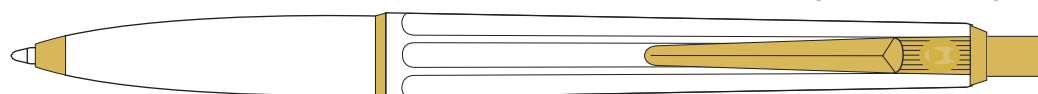

EPOCA P LUXE

Kulspetspenna & Stiftpenna
Ballpoint pen & Mechanical Pencil

STANDARD

Certifierad
SVENSKT ARKIV

Medium

Bläckfärg: **BLÅ**

Ink colour: **BLUE**

Tampotryck/Padprinting

- Tryckyta - *Imprintarea*: 50 mm x 5 mm
- Tryckfärger - *Imprintcolours*: 4 pms-colours

Kulspenna/Ballpen

Pencil

Ungefärlig PMS-färg
Approximate PMS-colour

Färgbemänning
Colour name

	Vit / White
	Svart / Black
187	Röd / Red
2925 / 3005	Blå / Blue
2767	Mörkblå / Darkblue
195	Vinröd / Burgundy
355	Grön / Green
012	Gul / Yellow
310	Turkos / Turquoise
218	Rosa / Pink
382	Neongrön / Neon-green
1505	Orange
679 C	Ljung / Vintage-pink
5497 C	Olivgrön / Olive-green
629 C	Mintgrön / Mint-green
581 C	Khakigrön / Khakigreen
178 C	Korallröd / Corallred
	Lavendel / Lavender
	Laxrosa / Salmon pink