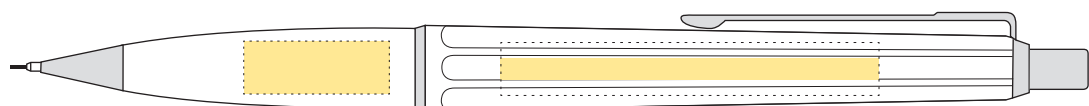

Pencil

Ungefärlig PMS-färg
Approximate PMS-colour

Färgbemning
Colour name

	Vit / White
	Svart / Black
187	Röd / Red
2925 / 3005	Blå / Blue
2767	Mörkblå / Darkblue
195	Vinröd / Burgundy
355	Grön / Green
012	Gul / Yellow
310	Turkos / Turquoise
218	Rosa / Pink
382	Neongrön / Neon-green
1505	Orange
679 C	Ljung / Vintage-pink
5497 C	Olivgrön / Olive-green
629 C	Mintgrön / Mint-green
581 C	Khakigrön / Khakigreen
178 C	Korallröd / Corallred
	Lavendel / Lavender
	Laxrosa / Salmon pink