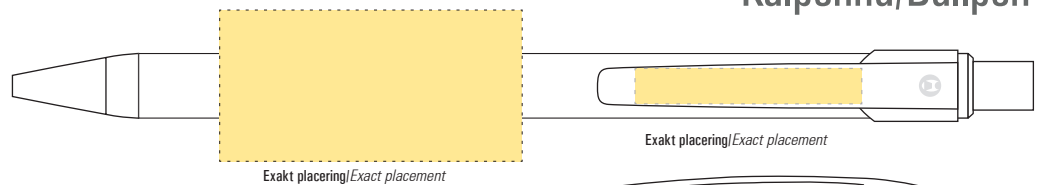

RONDO SOFT

Kulspetspenna & Stiftpenna
Ballpoint pen & Mechanical Pencil
0,5 or 0,7

STANDARD

Certifierad
SVENSKT ARKIV

Medium

Bläckfärg: **BLÅ**

Ink colour: **BLUE**

Screentryck/Silkscreen

- Tryckyta - *Imprintarea*:
  - Klipscentererad | *Clipcentered*
    40 mm x 20 mm
  - Höger, Vänster sida om klips/Motsatt sida/
    Right, Left side of clip and Rearside
    60 mm x 13 mm
  - Centererad vid sidan om klips, nedre del/
    Centered beside clip, lower part
    37,5 mm x 13 mm
- Klips | *Clip*: 30 mm x 4,7 mm
- Tryckfärger - *Imprintcolours*
  4 pms-färger / *4 pms colours*

Kulpena/Ballpen