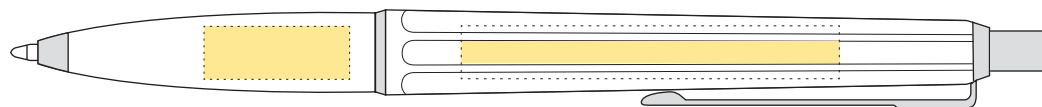

EPOCA P

Kulspetspenna & Stiftpenna
Ballpoint pen & Mechanical Pencil

Digitaltryck/Digital imprint

Förstycke / Lower part

- Tryckyta - Imprintarea: 20 mm x 8 mm
- Tryckfärger - Imprintcolours: CMYK

Hätta / Upper part

- Tryckyta - Imprintarea: 50 mm x 2,8 mm
- Tryckfärger - Imprintcolours: CMYK

STANDARD

Certifierad
SVENSKT ARKIV

Medium

Bläckfärg: **BLÅ**

Ink colour: **BLUE**

Kulpena/Ballpen