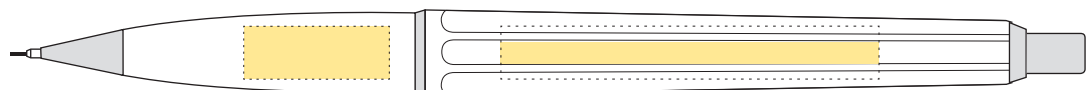

Pencil

Ungefärlig PMS-färg
Approximate PMS-colour

Färgbemning
Colour name

	Vit / White
	Svart / Black
187	Röd / Red
2925 / 3005	Blå / Blue
2767	Mörkblå / Darkblue
195	Vinröd / Burgundy
355	Grön / Green
012	Gul / Yellow
310	Turkos / Turquoise
218	Rosa / Pink
382	Neongrön / Neon-green
1505	Orange
679 C	Ljung / Vintage-pink
5497 C	Olivgrön / Olive-green
629 C	Mintgrön / Mint-green
581 C	Khakigrön / Khakigreen
178 C	Korallröd / Corallred
	Lavendel / Lavender
	Laxrosa / Salmon pink