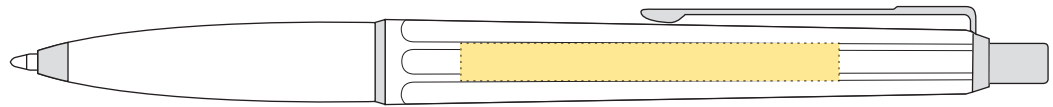

EPOCA P

Kulspetspenna & Stiftpenna
Ballpoint pen & Mechanical Pencil

Tampotryck/Padprinting

- Tryckyta - *Imprintarea*: 50 mm x 5 mm
- Tryckfärger - *Imprintcolours*: 4 pms-colours

STANDARD

Certifierad
SVENSKT ARKIV

Medium

Bläckfärg: BLÅ

Ink colour: BLUE

Kulspenna/Ballpen

Pencil

Ungefärlig PMS-färg
Approximate PMS-colour

Färgbenedning
Colour name

	Vit / White
	Svart / Black
187	Röd / Red
2925 / 3005	Blå / Blue
2767	Mörkblå / Darkblue
195	Vinröd / Burgundy
355	Grön / Green
012	Gul / Yellow
310	Turkos / Turquoise
218	Rosa / Pink
382	Neongrön / Neon-green
1505	Orange
679 C	Ljung / Vintage-pink
5497 C	Olivgrön / Olive-green
629 C	Mintgrön / Mint-green
581 C	Khakigrön / Khakigreen
178 C	Korallröd / Corallred
	Lavendel / Lavender
	Laxrosa / Salmon pink