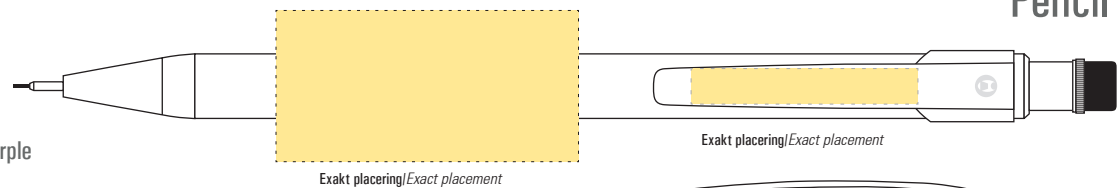

Pencil

Ungefärlig PMS-färg
Approximate PMS-colour

Färgbemärkning
Colour name

	■	Svart / Black
187	■	Röd / Red
281	■	Mörkblå / Darkblue
109	■	Gul / Yellow
312	■	Turkos / Turquoise
218	■	Rosa / Pink
367	■	Limegrön / Lime-green
1505	■	Orange
430	■	Grå / Grey
	■	Ljuslila / Light purple
258	■	Mörklila / Dark purple
9541 U	■	Mint
9240 U	■	Aprikos / Apricot
343	■	Grön / Green