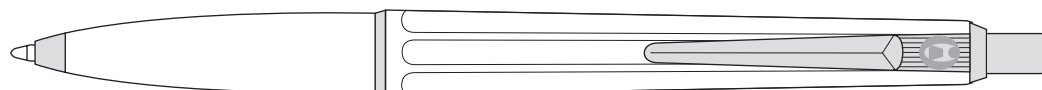

EPOCA P

Kulspetspenna & Stiftpenna
Ballpoint pen & Mechanical Pencil

Digitaltryck/Digital imprint

Förstycke / Lower part

- Tryckyta - Imprintarea: 20 mm x 8 mm
- Tryckfärger - Imprintcolours: CMYK

Hätta / Upper part

- Tryckyta - Imprintarea: 50 mm x 2,8 mm
- Tryckfärger - Imprintcolours: CMYK

STANDARD

Certifierad
SVENSKT ARKIV

Medium

Bläckfärg: **BLÅ**

Ink colour: **BLUE**

Kulpena/Ballpen