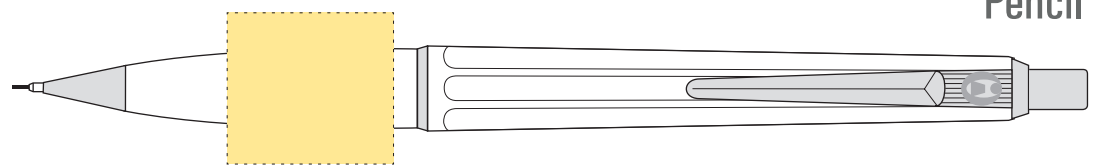

Pencil

Ungefärlig PMS-färg
Approximate PMS-colour

Färgbenämning
Colour name

	Vit / White
	Svart / Black
187	Röd / Red
2925 / 3005	Blå / Blue
2767	Mörkblå / Darkblue
195	Vinröd / Burgundy
355	Grön / Green
012	Gul / Yellow
310	Turkos / Turquoise
218	Rosa / Pink
382	Neongrön / Neon-green
1505	Orange
679 C	Ljung / Vintage-pink
5497 C	Olivgrön / Olive-green
629 C	Mintgrön / Mint-green
581 C	Khakigrön / Khakigreen
178 C	Korallröd / Corallred
	Lavendel / Lavender
	Laxrosa / Salmon pink