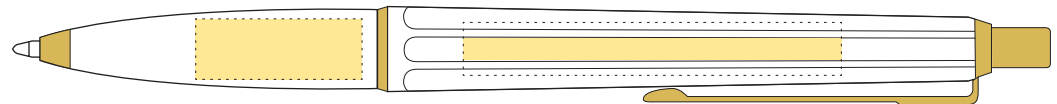

EPOCA P LUXE

Kulspetspenna & Stiftpenna
Ballpoint pen & Mechanical Pencil

STANDARD

Certifierad
SVENSKT ARKIV

Medium

Bläckfärg: **BLÅ**

Ink colour: **BLUE**

Digitaltryck/Digital imprint

Förstycke/Lower part

- Tryckyta - Imprintarea: 20 mm x 8 mm
- Tryckfärger - Imprintcolours: CMYK

Hätta/Upper part

- Tryckyta - Imprintarea: 50 mm x 2,8 mm
- Tryckfärger - Imprintcolours: CMYK

Kulspenna/Ballpen