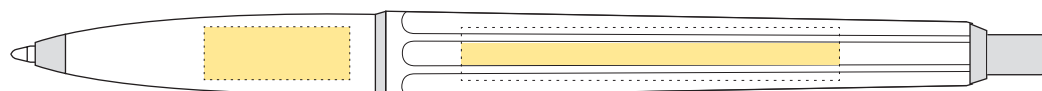

EPOCA P

Kulspetspenna & Stiftpenna
Ballpoint pen & Mechanical Pencil

Digitaltryck/Digital imprint

Förstycke / Lower part

- Tryckyta - Imprintarea: 20 mm x 8 mm
- Tryckfärger - Imprintcolours: CMYK

Hätta / Upper part

- Tryckyta - Imprintarea: 50 mm x 2,8 mm
- Tryckfärger - Imprintcolours: CMYK

STANDARD

Certifierad
SVENSKT ARKIV

Medium

Bläckfärg: **BLÅ**

Ink colour: **BLUE**

Kulpena/Ballpen