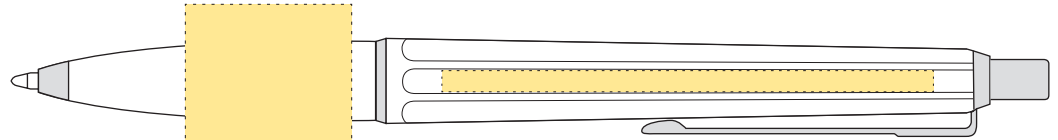

Kulspenna/Ballpen