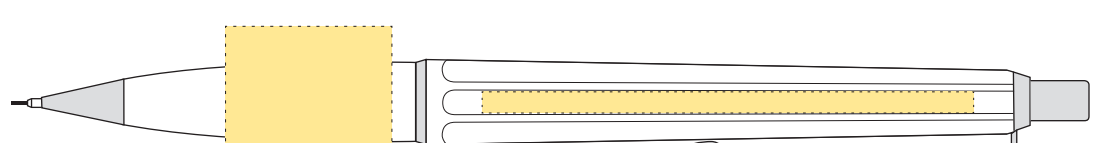

Pencil

Ungefärlig PMS-färg
Approximate PMS-colour

Färgbenämning
Colour name

	Vit / White
	Svart / Black
187	Röd / Red
2925 / 3005	Blå / Blue
2767	Mörkblå / Darkblue
195	Vinröd / Burgundy
355	Grön / Green
012	Gul / Yellow
310	Turkos / Turquoise
218	Rosa / Pink
382	Neongrön / Neon-green
1505	Orange
679 C	Ljung / Vintage-pink
5497 C	Olivgrön / Olive-green
629 C	Mintgrön / Mint-green
581 C	Khakigrön / Khakigreen
178 C	Korallröd / Corallred
	Lavendel / Lavender
	Laxrosa / Salmon pink