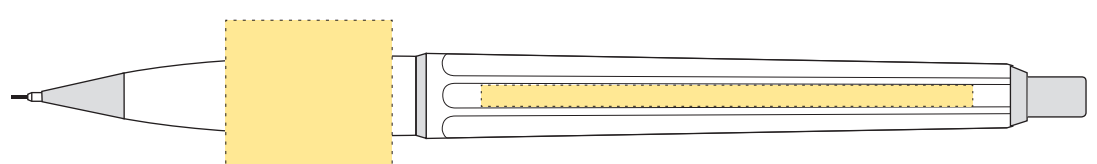

Pencil

Ungefärlig PMS-färg
Approximate PMS-colour

Färgbenämning
Colour name

	Vit / White
	Svart / Black
187	Röd / Red
2925 / 3005	Blå / Blue
2767	Mörkblå / Darkblue
195	Vinröd / Burgundy
355	Grön / Green
012	Gul / Yellow
310	Turkos / Turquoise
218	Rosa / Pink
382	Neongrön / Neon-green
1505	Orange
679 C	Ljung / Vintage-pink
5497 C	Olivgrön / Olive-green
629 C	Mintgrön / Mint-green
581 C	Khakigrön / Khakigreen
178 C	Korallröd / Corallred
	Lavendel / Lavender
	Laxrosa / Salmon pink