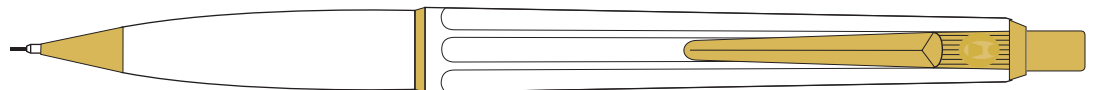

Pencil

Ungefärlig PMS-färg
Approximate PMS-colour

Färgbenämning
Colour name

	Vit / White
	Svart / Black
187	Röd / Red
2925 / 3005	Blå / Blue
2767	Mörkblå / Darkblue
195	Vinröd / Burgundy
355	Grön / Green
012	Gul / Yellow
310	Turkos / Turquoise
218	Rosa / Pink
382	Neongrön / Neon-green
1505	Orange
679 C	Ljung / Vintage-pink
5497 C	Olivgrön / Olive-green
629 C	Mintgrön / Mint-green
581 C	Khakigrön / Khakigreen
178 C	Korallröd / Corallred
	Lavendel / Lavender
	Laxrosa / Salmon pink

Inte pencil /
Not pencil