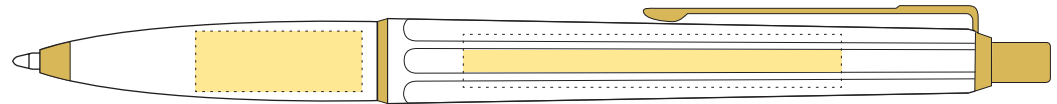

EPOCA P LUXE

Kulspetspenna & Stiftpenna
Ballpoint pen & Mechanical Pencil

STANDARD

Certifierad
SVENSKT ARKIV

Medium

Bläckfärg: **BLÅ**

Ink colour: **BLUE**

Digitaltryck/Digital imprint

Förstycke/Lower part

- Tryckyta - Imprintarea: 20 mm x 8 mm
- Tryckfärger - Imprintcolours: CMYK

Hätta/Upper part

- Tryckyta - Imprintarea: 50 mm x 2,8 mm
- Tryckfärger - Imprintcolours: CMYK

Kulspenna/Ballpen