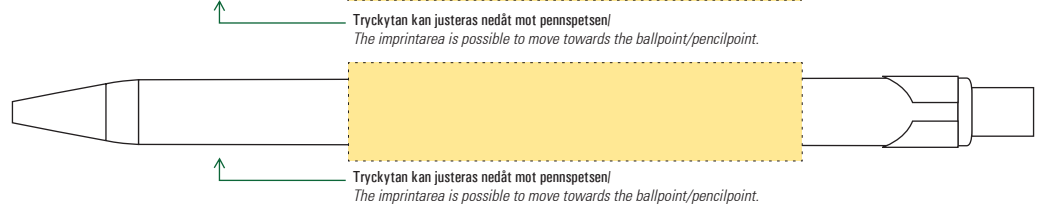

RONDO SOFT

Kulspetspenna & Stiftpenna
Ballpoint pen & Mechanical Pencil
0,5 or 0,7

STANDARD

Certifierad
SVENSKT ARKIV

Medium

Bläckfärg: **BLÅ**

Ink colour: **BLUE**

Screentryck/Silkscreen

- Tryckyta - *Imprintarea*:
  - Klipscentererad | *Clipcentered*
    40 mm x 20 mm
  - Höger, Vänster sida om klips/Motsatt sida/
    Right, Left side of clip and Rearside
    60 mm x 13 mm
  - Centererad vid sidan om klips, nedre del/
    Centered beside clip, lower part
    37,5 mm x 13 mm
- Klips | *Clip*: 30 mm x 4,7 mm
- Tryckfärger - *Imprintcolours*
  4 pms-färger / *4 pms colours*

Kulpena/Ballpen