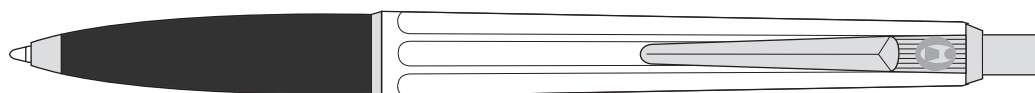

EPOCA GRIP

Kulspetspenna | *Ballpoint pen*

Screentryck/Silkscreen

- Tryckyta - *Imprintarea: 65 mm x 2,8 mm*
- Tryckfärger - *Imprintcolours: 4 pms colours*

- 5 st fasetter | *5 pcs facets*

STANDARD

Certifierad
SVENSKT ARKIV

Medium

Bläckfärg: **BLÅ**

Ink colour: BLUE

Ungefärlig PMS-färg
Approximate PMS-colour

Färgbenämning
Colour name

	White	Vit / White
	Black	Svart / Black
187	Red	Röd / Red
2925 / 3005	Blue	Blå / Blue
2767	Darkblue	Mörkblå / Darkblue
195	Burgundy	Vinröd / Burgundy
355	Green	Grön / Green
012	Yellow	Gul / Yellow
310	Turquoise	Turkos / Turquoise
218	Pink	Rosa / Pink
382	Neon-green	Neongrön / Neon-green
1505	Orange	Orange
679 C	Vintage-pink	Ljung / Vintage-pink
5497 C	Olive-green	Olivgrön / Olive-green
629 C	Mint-green	Mintgrön / Mint-green
581 C	Khakigreen	Khakigrön / Khakigreen
178 C	Corallred	Korallröd / Corallred
	Lavender	Lavendel / Lavender
	Salmon pink	Laxrosa / Salmon pink