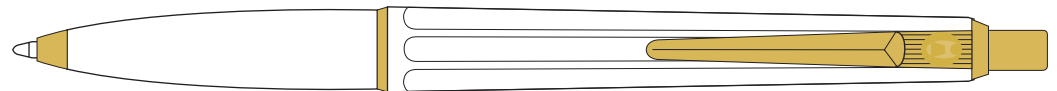

EPOCA P LUXE

Kulspetspenna & Stiftpenna
Ballpoint pen & Mechanical Pencil

STANDARD

Certifierad
SVENSKT ARKIV

Medium

Bläckfärg: **BLÅ**

Ink colour: **BLUE**

Digitaltryck/Digital imprint

Förstycke/Lower part

- Tryckyta - Imprintarea: 20 mm x 8 mm
- Tryckfärger - Imprintcolours: CMYK

Hätta/Upper part

- Tryckyta - Imprintarea: 50 mm x 2,8 mm
- Tryckfärger - Imprintcolours: CMYK

Kulspenna/Ballpen