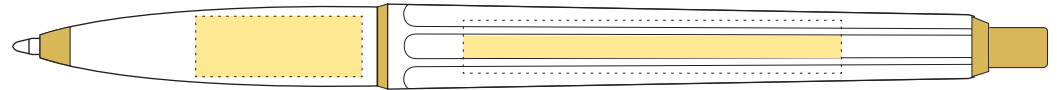

EPOCA P LUXE

Kulspetspenna & Stiftpenna
Ballpoint pen & Mechanical Pencil

STANDARD

Certifierad
SVENSKT ARKIV

Medium

Bläckfärg: **BLÅ**

Ink colour: **BLUE**

Digitaltryck/Digital imprint

Förstycke/Lower part

- Tryckyta - Imprintarea: 20 mm x 8 mm
- Tryckfärger - Imprintcolours: CMYK

Hätta/Upper part

- Tryckyta - Imprintarea: 50 mm x 2,8 mm
- Tryckfärger - Imprintcolours: CMYK

Kulspenna/Ballpen