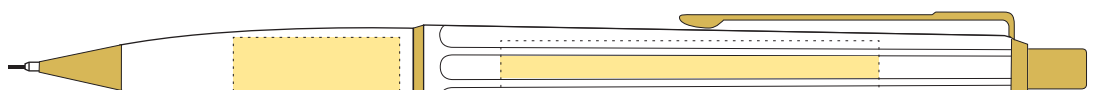

Pencil

Ungefärlig PMS-färg
Approximate PMS-colour

Färgbenämning
Colour name

	Vit / White
	Svart / Black
187	Röd / Red
2925 / 3005	Blå / Blue
2767	Mörkblå / Darkblue
195	Vinröd / Burgundy
355	Grön / Green
012	Gul / Yellow
310	Turkos / Turquoise
218	Rosa / Pink
382	Neongrön / Neon-green
1505	Orange
679 C	Ljung / Vintage-pink
5497 C	Olivgrön / Olive-green
629 C	Mintgrön / Mint-green
581 C	Khakigrön / Khakigreen
178 C	Korallröd / Corallred
	Lavendel / Lavender
	Laxrosa / Salmon pink

Inte pencil /
Not pencil