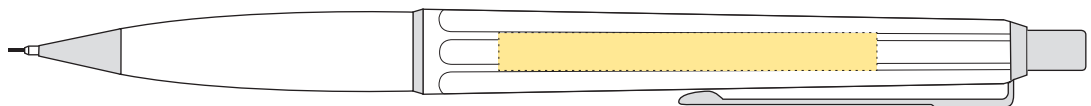

EPOCA P

Kulspetspenna & Stiftpenna
Ballpoint pen & Mechanical Pencil

Tampotryck/Padprinting

- Tryckyta - *Imprintarea*: 50 mm x 5 mm
- Tryckfärger - *Imprintcolours*: 4 pms-colours

STANDARD

Certifierad
SVENSKT ARKIV

Medium

Bläckfärg: BLÅ

Ink colour: BLUE

Kulspenna/Ballpen

Pencil

Ungefärlig PMS-färg
Approximate PMS-colour

Färgbenedning
Colour name

	Vit / White
	Svart / Black
187	Röd / Red
2925 / 3005	Blå / Blue
2767	Mörkblå / Darkblue
195	Vinröd / Burgundy
355	Grön / Green
012	Gul / Yellow
310	Turkos / Turquoise
218	Rosa / Pink
382	Neongrön / Neon-green
1505	Orange
679 C	Ljung / Vintage-pink
5497 C	Olivgrön / Olive-green
629 C	Mintgrön / Mint-green
581 C	Khakigrön / Khakigreen
178 C	Korallröd / Corallred
	Lavendel / Lavender
	Laxrosa / Salmon pink