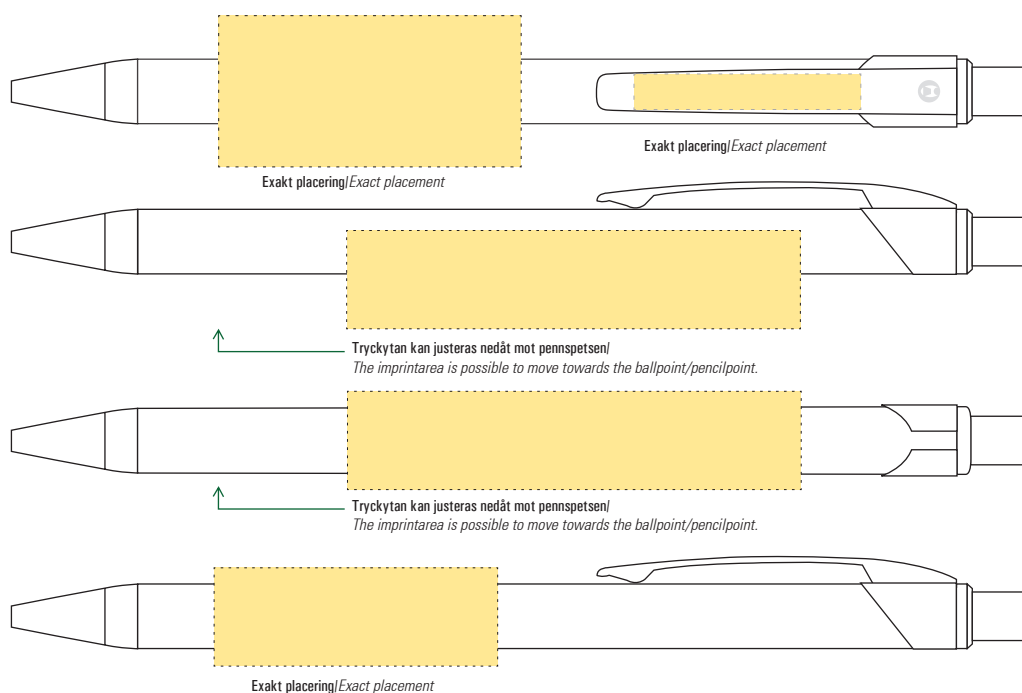

RONDO ERASE

Kulspetspenna / *Ballpoint pen*
Raderbart bläck / *Erasable ink*

Stålgravyr *Steel engraving*

- Klips / *Clip*

- Namn

Max 21 st bokstäver (inkl. punkter & mellanrum)

Maximum 21 letters (including dots & spaces)

- ca 4 st olika stilar på gravyren /

about 4 different writings

36 mm x 3 mm

Lasergravyr *Laser engraving*

- Klips / *Clip*

- Logotyper / *Logos*

- Namn / *Names*

- Stort urval av typsnitt /

Many different typfaces

27 mm x 3 mm

Ungefärlig PMS-färg
Approximate PMS-colour

Färgbenämning
Colour name

Bläckfärg
Ink colour

		Svart / Black	Svart / Black
281		Mörkblå / Darkblue	Mörkblå / Darkblue
218		Rosa / Pink	Rosa / Pink
367		Limegrön / Lime-green	Limegrön / Lime-green