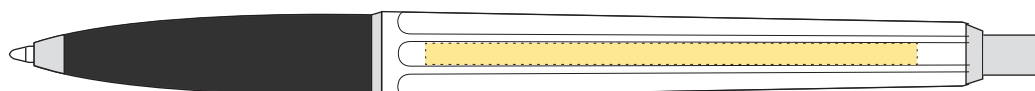

EPOCA GRIP

Kulspetspenna | *Ballpoint pen*

Screentryck/Silkscreen

- Tryckyta - *Imprintarea: 65 mm x 2,8 mm*
- Tryckfärger - *Imprintcolours: 4 pms colours*

- 5 st fasetter | *5 pcs facets*

STANDARD

Certifierad
SVENSKT ARKIV

Medium

Bläckfärg: **BLÅ**

Ink colour: BLUE

Ungefärlig PMS-färg
Approximate PMS-colour

Färgbenämning
Colour name

	White	Vit / White
	Black	Svart / Black
187	Red	Röd / Red
2925 / 3005	Blue	Blå / Blue
2767	Darkblue	Mörkblå / Darkblue
195	Burgundy	Vinröd / Burgundy
355	Green	Grön / Green
012	Yellow	Gul / Yellow
310	Turquoise	Turkos / Turquoise
218	Pink	Rosa / Pink
382	Neon-green	Neongrön / Neon-green
1505	Orange	Orange
679 C	Vintage-pink	Ljung / Vintage-pink
5497 C	Olive-green	Olivgrön / Olive-green
629 C	Mint-green	Mintgrön / Mint-green
581 C	Khakigreen	Khakigrön / Khakigreen
178 C	Corallred	Korallröd / Corallred
	Lavender	Lavendel / Lavender
	Salmon pink	Laxrosa / Salmon pink