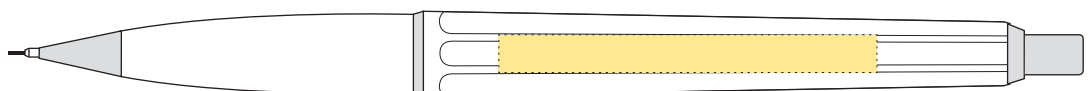

EPOCA P

Kulspetspenna & Stiftpenna
Ballpoint pen & Mechanical Pencil

Tampotryck/Padprinting

- Tryckyta - *Imprintarea*: 50 mm x 5 mm
- Tryckfärger - *Imprintcolours*: 4 pms-colours

STANDARD

Certifierad
SVENSKT ARKIV

Medium

Bläckfärg: BLÅ

Ink colour: BLUE

Kulspenna/Ballpen

Pencil

Ungefärlig PMS-färg
Approximate PMS-colour

Färgbenedning
Colour name

	Vit / White
	Svart / Black
187	Röd / Red
2925 / 3005	Blå / Blue
2767	Mörkblå / Darkblue
195	Vinröd / Burgundy
355	Grön / Green
012	Gul / Yellow
310	Turkos / Turquoise
218	Rosa / Pink
382	Neongrön / Neon-green
1505	Orange
679 C	Ljung / Vintage-pink
5497 C	Olivgrön / Olive-green
629 C	Mintgrön / Mint-green
581 C	Khakigrön / Khakigreen
178 C	Korallröd / Corallred
	Lavendel / Lavender
	Laxrosa / Salmon pink