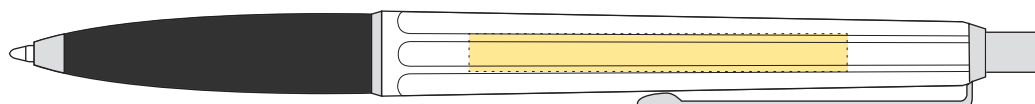

EPOCA GRIP

Kulspetspenna | *Ballpoint pen*

Tampotryck/Padprinting

Hätta / *Upper part*

- Tryckyta - *Imprintarea*: 50 mm x 5 mm
- Tryckfärger - *Imprintcolours*: 4 pms-colours

STANDARD

Certifierad
SVENSKT ARKIV

Medium

Bläckfärg: **BLÅ**

Ink colour: BLUE

Ungefärlig PMS-färg
Approximate PMS-colour

Färgbenämning
Colour name

		Vit / White
		Svart / Black
187		Röd / Red
2925 / 3005		Blå / Blue
2767		Mörkblå / Darkblue
195		Vinröd / Burgundy
355		Grön / Green
012		Gul / Yellow
310		Turkos / Turquoise
218		Rosa / Pink
382		Neongrön / Neon-green
1505		Orange
679 C		Ljung / Vintage-pink
5497 C		Olivgrön / Olive-green
629 C		Mintgrön / Mint-green
581 C		Khakigrön / Khakigreen
178 C		Korallröd / Corallred
		Lavendel / Lavender
		Laxrosa / Salmon pink