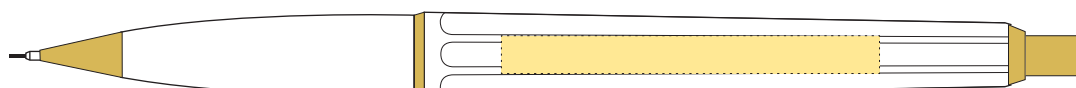

EPOCA P LUXE

Kulspetspenna & Stiftpenna
Ballpoint pen & Mechanical Pencil

STANDARD

Certifierad
SVENSKT ARKIV

Medium

Bläckfärg: **BLÅ**

Ink colour: **BLUE**

Tampotryck/Padprinting

- Tryckyta - *Imprintarea*: 50 mm x 5 mm
- Tryckfärger - *Imprintcolours*: 4 pms-colours

Kulspenna/Ballpen

Pencil

Ungefärlig PMS-färg
Approximate PMS-colour

Färgbemänning
Colour name

	Vit / White
	Svart / Black
187	Röd / Red
2925 / 3005	Blå / Blue
2767	Mörkblå / Darkblue
195	Vinröd / Burgundy
355	Grön / Green
012	Gul / Yellow
310	Turkos / Turquoise
218	Rosa / Pink
382	Neongrön / Neon-green
1505	Orange
679 C	Ljung / Vintage-pink
5497 C	Olivgrön / Olive-green
629 C	Mintgrön / Mint-green
581 C	Khakigrön / Khakigreen
178 C	Korallröd / Corallred
	Lavendel / Lavender
	Laxrosa / Salmon pink