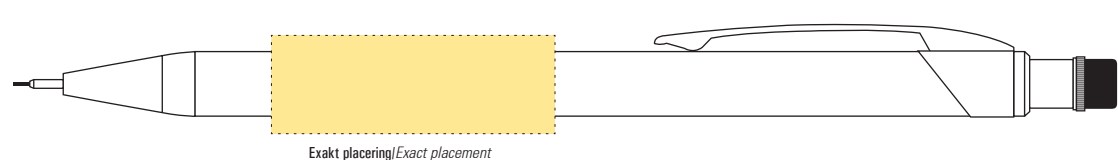

Pencil

Ungefärlig PMS-färg
Approximate PMS-colour

Färgbemärkning
Colour name

	■	Svart / Black
187	■	Röd / Red
281	■	Mörkblå / Darkblue
109	■	Gul / Yellow
312	■	Turkos / Turquoise
218	■	Rosa / Pink
367	■	Limegrön / Lime-green
1505	■	Orange
430	■	Grå / Grey
	■	Ljuslila / Light purple
258	■	Mörklila / Dark purple
9541 U	■	Mint
9240 U	■	Aprikos / Apricot
343	■	Grön / Green