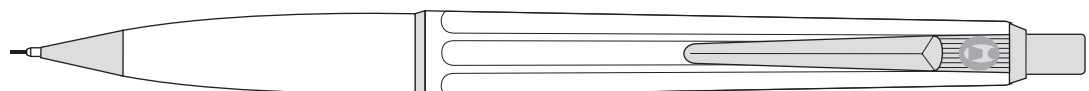

Pencil

Ungefärlig PMS-färg
Approximate PMS-colour

Färgbemning
Colour name

	Vit / White
	Svart / Black
187	Röd / Red
2925 / 3005	Blå / Blue
2767	Mörkblå / Darkblue
195	Vinröd / Burgundy
355	Grön / Green
012	Gul / Yellow
310	Turkos / Turquoise
218	Rosa / Pink
382	Neongrön / Neon-green
1505	Orange
679 C	Ljung / Vintage-pink
5497 C	Olivgrön / Olive-green
629 C	Mintgrön / Mint-green
581 C	Khakigrön / Khakigreen
178 C	Korallröd / Corallred
	Lavendel / Lavender
	Laxrosa / Salmon pink