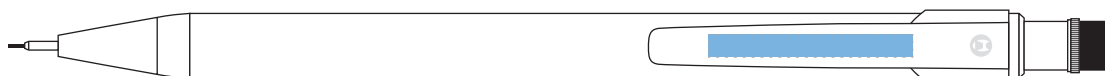

RONDO SOFT

Kulspetspenna & Stiftpenna

Ballpoint pen & Mechanical Pencil

0,5 or 0,7

Stålgravyr Steel engraving

● Klips | Clip

- Namn

Max 21 st bokstäver (inkl. punkter & mellanrum)

Maximum 21 letters (including dots & spaces)

- ca 4 st olika stilar på gravyren |
about 4 different writings

36 mm x 3 mm

STANDARD

Certifierad
SVENSKT ARKIV

Medium

Bläckfärg: **BLÅ**

Ink colour: **BLUE**

Lasergravyr Laser engraving

● Klips | Clip

- Logotyper | Logos

- Namn | Names

- Stort urval av typsnitt |
Many different typfaces

27 mm x 3 mm

Ungefärlig PMS-färg
Approximate PMS-colour

Färgbenämning
Colour name

		Svart / Black
187		Röd / Red
281		Mörkblå / Darkblue
109		Gul / Yellow
312		Turkos / Turquoise
218		Rosa / Pink
367		Limegrön / Lime-green
1505		Orange
430		Grå / Grey
		Ljuslila / Light purple
258		Mörklila / Dark purple
9541 U		Mint
9240 U		Aprikos / Apricot
343		Grön / Green

Kulspenna/Ballpen

Pencil