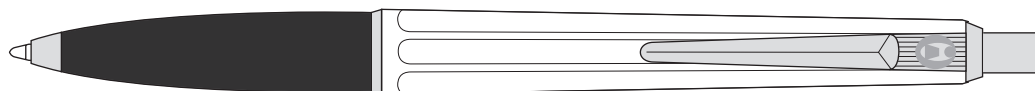

EPOCA GRIP

Kulspetspenna | *Ballpoint pen*

Tampotryck/Padprinting

Hätta / *Upper part*

- Tryckyta - *Imprintarea*: 50 mm x 5 mm
- Tryckfärger - *Imprintcolours*: 4 pms-colours

STANDARD

Certifierad
SVENSKT ARKIV

Medium

Bläckfärg: **BLÅ**

Ink colour: BLUE

Ungefärlig PMS-färg
Approximate PMS-colour

Färgbenämning
Colour name

		Vit / White
		Svart / Black
187		Röd / Red
2925 / 3005		Blå / Blue
2767		Mörkblå / Darkblue
195		Vinröd / Burgundy
355		Grön / Green
012		Gul / Yellow
310		Turkos / Turquoise
218		Rosa / Pink
382		Neongrön / Neon-green
1505		Orange
679 C		Ljung / Vintage-pink
5497 C		Olivgrön / Olive-green
629 C		Mintgrön / Mint-green
581 C		Khakigrön / Khakigreen
178 C		Korallröd / Corallred
		Lavendel / Lavender
		Laxrosa / Salmon pink