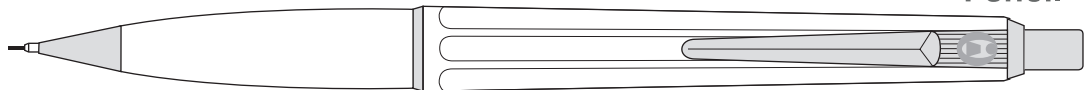

EPOCA P

Kulspetspenna & Stiftpenna
Ballpoint pen & Mechanical Pencil

Tampotryck/Padprinting

- Tryckyta - *Imprintarea*: 50 mm x 5 mm
- Tryckfärger - *Imprintcolours*: 4 pms-colours

STANDARD

Certifierad
SVENSKT ARKIV

Medium

Bläckfärg: BLÅ

Ink colour: BLUE

Kulspenna/Ballpen

Pencil

Ungefärlig PMS-färg
Approximate PMS-colour

Färgbenedning
Colour name

	Vit / White
	Svart / Black
187	Röd / Red
2925 / 3005	Blå / Blue
2767	Mörkblå / Darkblue
195	Vinröd / Burgundy
355	Grön / Green
012	Gul / Yellow
310	Turkos / Turquoise
218	Rosa / Pink
382	Neongrön / Neon-green
1505	Orange
679 C	Ljung / Vintage-pink
5497 C	Olivgrön / Olive-green
629 C	Mintgrön / Mint-green
581 C	Khakigrön / Khakigreen
178 C	Korallröd / Corallred
	Lavendel / Lavender
	Laxrosa / Salmon pink