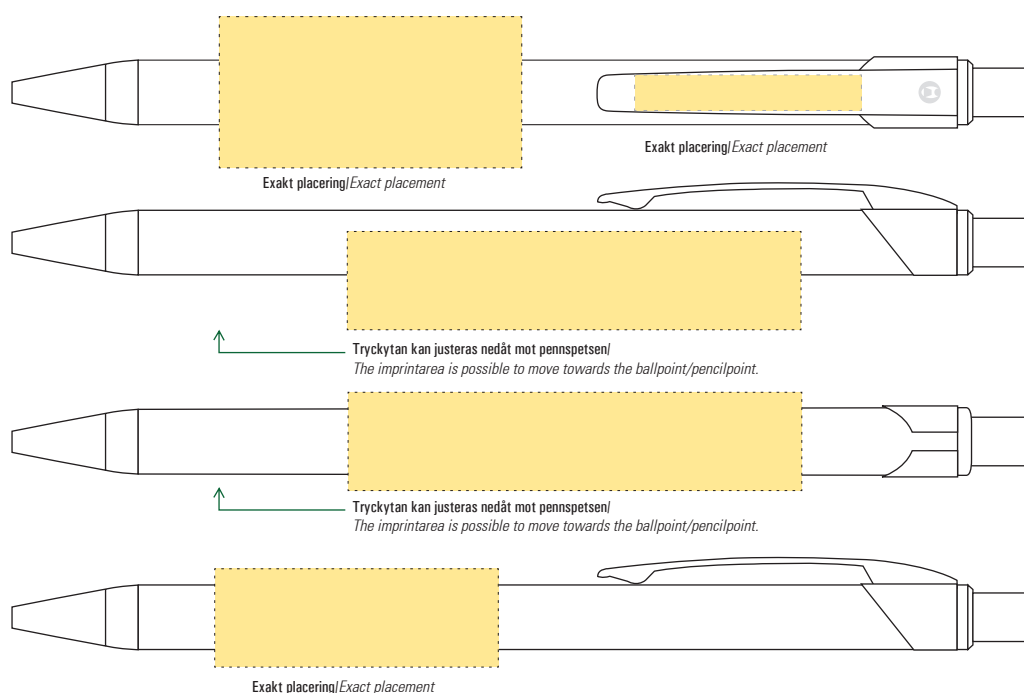

RONDO ERASE

Kulspetspenna / *Ballpoint pen*
Raderbart bläck / *Erasable ink*

Screenryck/Silkscreen

- Tryckyta - *Imprintarea:*
  - Klipscentrerad / *Clipcentered*
    40 mm x 20 mm
  - Höger, Vänster sida om klips/Motsatt sida/
    Right, Left side of clip and Rearside
    60 mm x 13 mm
  - Centrerad vid sidan om klips, nedre del/
    Centered beside clip, lower part
    37,5 mm x 13 mm
- Klips / *Clip:* 30 mm x 4,7 mm
- Tryckfärger - *Imprintcolours*
  4 pms-färger / *4 pms colours*

Ungefärlig PMS-färg
Approximate PMS-colour

Färgbenämning
Colour name

Bläckfärg
Ink colour

		Svart / Black	Svart / Black
281		Mörkblå / Darkblue	Mörkblå / Darkblue
218		Rosa / Pink	Rosa / Pink
367		Limegrön / Lime-green	Limegrön / Lime-green