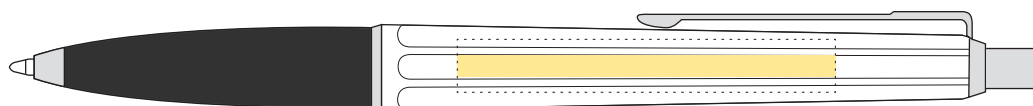

EPOCA GRIP

Kulspetspenna | *Ballpoint pen*

Digitaltryck/Digital imprint

Hätta / *Upper part*

- Tryckyta - *Imprintarea*: 50 mm x 2,8 mm
- Tryckfärger - *Imprintcolours*: CMYK

STANDARD

Certifierad
SVENSKT ARKIV

Medium

Bläckfärg: **BLÅ**

Ink colour: BLUE

Ungefärlig PMS-färg
Approximate PMS-colour

Färgbenämning
Colour name

		Vit / White
		Svart / Black
187		Röd / Red
2925 / 3005		Blå / Blue
2767		Mörkblå / Darkblue
195		Vinröd / Burgundy
355		Grön / Green
012		Gul / Yellow
310		Turkos / Turquoise
218		Rosa / Pink
382		Neongrön / Neon-green
1505		Orange
679 C		Ljung / Vintage-pink
5497 C		Olivgrön / Olive-green
629 C		Mintgrön / Mint-green
581 C		Khakigrön / Khakigreen
178 C		Korallröd / Corallred
		Lavendel / Lavender
		Laxrosa / Salmon pink