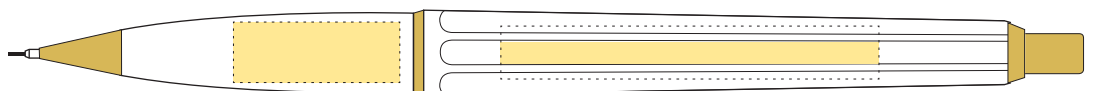

Pencil

Ungefärlig PMS-färg
Approximate PMS-colour

Färgbenämning
Colour name

	Vit / White
	Svart / Black
187	Röd / Red
2925 / 3005	Blå / Blue
2767	Mörkblå / Darkblue
195	Vinröd / Burgundy
355	Grön / Green
012	Gul / Yellow
310	Turkos / Turquoise
218	Rosa / Pink
382	Neongrön / Neon-green
1505	Orange
679 C	Ljung / Vintage-pink
5497 C	Olivgrön / Olive-green
629 C	Mintgrön / Mint-green
581 C	Khakigrön / Khakigreen
178 C	Korallröd / Corallred
	Lavendel / Lavender
	Laxrosa / Salmon pink

Inte pencil /
Not pencil