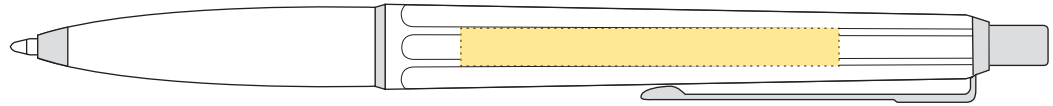

EPOCA P

Kulspetspenna & Stiftpenna
Ballpoint pen & Mechanical Pencil

Tampotryck/Padprinting

- Tryckyta - *Imprintarea*: 50 mm x 5 mm
- Tryckfärger - *Imprintcolours*: 4 pms-colours

STANDARD

Certifierad
SVENSKT ARKIV

Medium

Bläckfärg: BLÅ

Ink colour: BLUE

Kulspenna/Ballpen

Pencil

Ungefärlig PMS-färg
Approximate PMS-colour

Färgbenedning
Colour name

	Vit / White
	Svart / Black
187	Röd / Red
2925 / 3005	Blå / Blue
2767	Mörkblå / Darkblue
195	Vinröd / Burgundy
355	Grön / Green
012	Gul / Yellow
310	Turkos / Turquoise
218	Rosa / Pink
382	Neongrön / Neon-green
1505	Orange
679 C	Ljung / Vintage-pink
5497 C	Olivgrön / Olive-green
629 C	Mintgrön / Mint-green
581 C	Khakigrön / Khakigreen
178 C	Korallröd / Corallred
	Lavendel / Lavender
	Laxrosa / Salmon pink