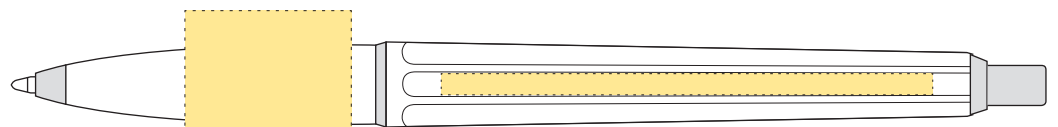

Kulspenna/Ballpen