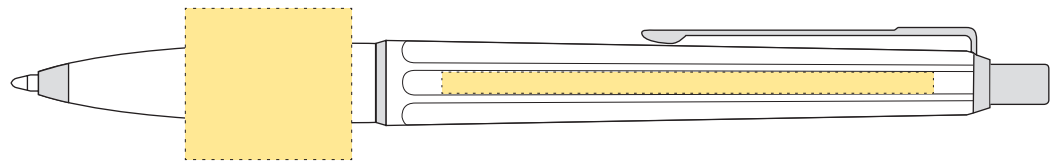

Kulspenna/Ballpen