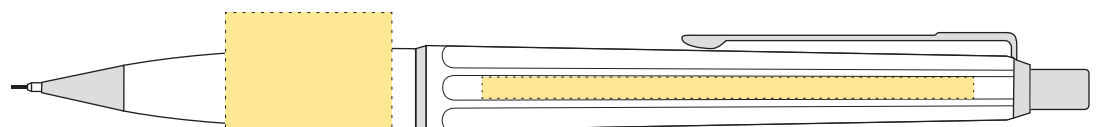

Pencil

Ungefärlig PMS-färg
Approximate PMS-colour

Färgbenämning
Colour name

	Vit / White
	Svart / Black
187	Röd / Red
2925 / 3005	Blå / Blue
2767	Mörkblå / Darkblue
195	Vinröd / Burgundy
355	Grön / Green
012	Gul / Yellow
310	Turkos / Turquoise
218	Rosa / Pink
382	Neongrön / Neon-green
1505	Orange
679 C	Ljung / Vintage-pink
5497 C	Olivgrön / Olive-green
629 C	Mintgrön / Mint-green
581 C	Khakigrön / Khakigreen
178 C	Korallröd / Corallred
	Lavendel / Lavender
	Laxrosa / Salmon pink