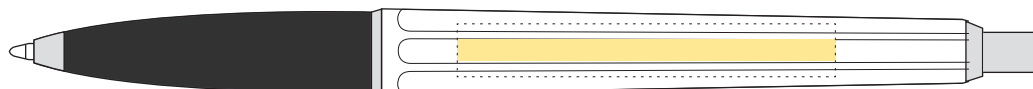

EPOCA GRIP

Kulspetspenna | *Ballpoint pen*

Digitaltryck/Digital imprint

Hätta / *Upper part*

- Tryckyta - *Imprintarea*: 50 mm x 2,8 mm
- Tryckfärger - *Imprintcolours*: CMYK

STANDARD

Certifierad
SVENSKT ARKIV

Medium

Bläckfärg: **BLÅ**

Ink colour: BLUE

Ungefärlig PMS-färg
Approximate PMS-colour

Färgbenämning
Colour name

		Vit / White
		Svart / Black
187		Röd / Red
2925 / 3005		Blå / Blue
2767		Mörkblå / Darkblue
195		Vinröd / Burgundy
355		Grön / Green
012		Gul / Yellow
310		Turkos / Turquoise
218		Rosa / Pink
382		Neongrön / Neon-green
1505		Orange
679 C		Ljung / Vintage-pink
5497 C		Olivgrön / Olive-green
629 C		Mintgrön / Mint-green
581 C		Khakigrön / Khakigreen
178 C		Korallröd / Corallred
		Lavendel / Lavender
		Laxrosa / Salmon pink