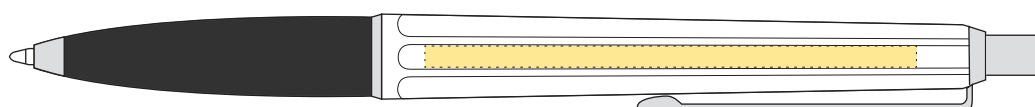

EPOCA GRIP

Kulspetspenna | *Ballpoint pen*

Screentryck/Silkscreen

- Tryckyta - *Imprintarea: 65 mm x 2,8 mm*
- Tryckfärger - *Imprintcolours: 4 pms colours*

- 5 st fasetter | *5 pcs facets*

STANDARD

Certifierad
SVENSKT ARKIV

Medium

Bläckfärg: **BLÅ**

Ink colour: BLUE

Ungefärlig PMS-färg
Approximate PMS-colour

Färgbenämning
Colour name

	White	Vit / White
	Black	Svart / Black
187	Red	Röd / Red
2925 / 3005	Blue	Blå / Blue
2767	Darkblue	Mörkblå / Darkblue
195	Burgundy	Vinröd / Burgundy
355	Green	Grön / Green
012	Yellow	Gul / Yellow
310	Turquoise	Turkos / Turquoise
218	Pink	Rosa / Pink
382	Neon-green	Neongrön / Neon-green
1505	Orange	Orange
679 C	Vintage-pink	Ljung / Vintage-pink
5497 C	Olive-green	Olivgrön / Olive-green
629 C	Mint-green	Mintgrön / Mint-green
581 C	Khakigreen	Khakigrön / Khakigreen
178 C	Corallred	Korallröd / Corallred
	Lavender	Lavendel / Lavender
	Salmon pink	Laxrosa / Salmon pink