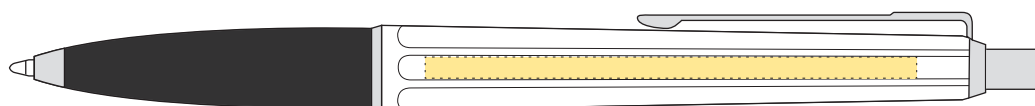

EPOCA GRIP

Kulspetspenna | *Ballpoint pen*

Screentryck/Silkscreen

- Tryckyta - *Imprintarea: 65 mm x 2,8 mm*
- Tryckfärger - *Imprintcolours: 4 pms colours*

- 5 st fasetter | *5 pcs facets*

STANDARD

Certifierad
SVENSKT ARKIV

Medium

Bläckfärg: **BLÅ**

Ink colour: BLUE

Ungefärlig PMS-färg
Approximate PMS-colour

Färgbenämning
Colour name

	White	Vit / White
	Black	Svart / Black
187	Red	Röd / Red
2925 / 3005	Blue	Blå / Blue
2767	Darkblue	Mörkblå / Darkblue
195	Burgundy	Vinröd / Burgundy
355	Green	Grön / Green
012	Yellow	Gul / Yellow
310	Turquoise	Turkos / Turquoise
218	Pink	Rosa / Pink
382	Neon-green	Neongrön / Neon-green
1505	Orange	Orange
679 C	Vintage-pink	Ljung / Vintage-pink
5497 C	Olive-green	Olivgrön / Olive-green
629 C	Mint-green	Mintgrön / Mint-green
581 C	Khakigreen	Khakigrön / Khakigreen
178 C	Corallred	Korallröd / Corallred
	Lavender	Lavendel / Lavender
	Salmon pink	Laxrosa / Salmon pink