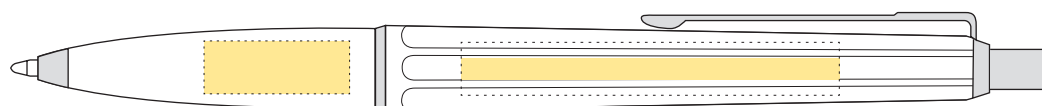

EPOCA P

Kulspetspenna & Stiftpenna
Ballpoint pen & Mechanical Pencil

Digitaltryck/Digital imprint

Förstycke / Lower part

- Tryckyta - Imprintarea: 20 mm x 8 mm
- Tryckfärger - Imprintcolours: CMYK

Hätta / Upper part

- Tryckyta - Imprintarea: 50 mm x 2,8 mm
- Tryckfärger - Imprintcolours: CMYK

STANDARD

Certifierad
SVENSKT ARKIV

Medium

Bläckfärg: **BLÅ**

Ink colour: **BLUE**

Kulpena/Ballpen