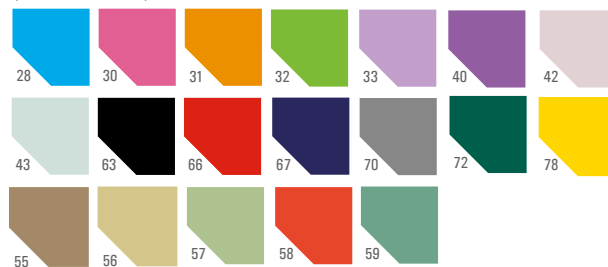

Pennfärger
 Pen colors

Bläckfärger
 Ink colors

RONDO ERASE

Kulspetspenna *Ballpoint Pen*

Nya kulspetspennan Rondo Erase kommer med raderbart bläck. Pennan har samma stilrena design och gummerade pennkropp som Rondo Soft.